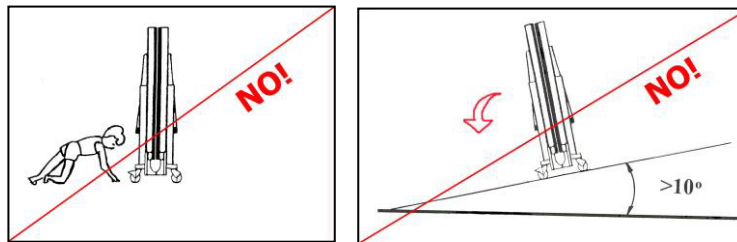

# JOOLA®

Art. 11290 JOOLA WORLD CUP 25-S ITTF green  
Art. 11291 JOOLA WORLD CUP 25-S ITTF blue

EN 14468-1

<b>1</b>  x2 N/A	<b>2</b>  Silver 40mm x 40mm x4 R-0-11270-01-102	<b>3</b>  x4 R-0-11270-02-102
--	--	---