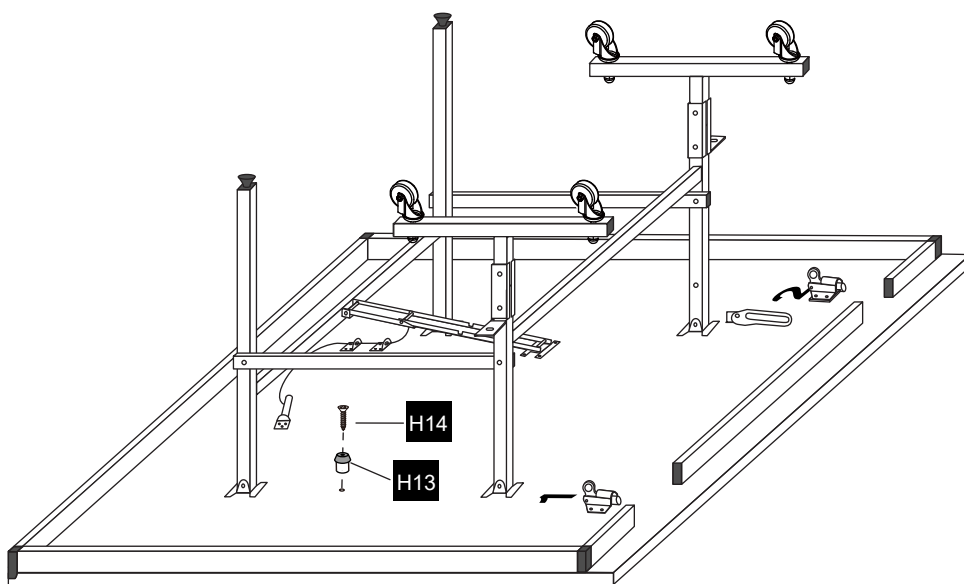

FIG.3

FIG.2