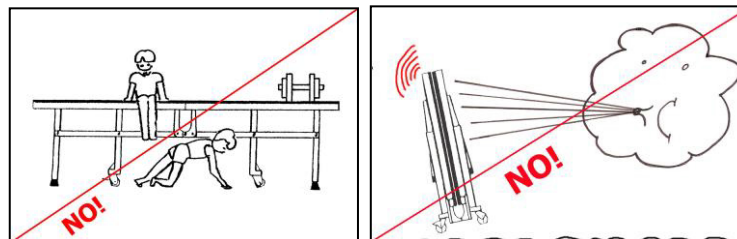

# JOOLA®

Art. 11290 JOOLA WORLD CUP 25-S ITTF green  
Art. 11291 JOOLA WORLD CUP 25-S ITTF blue

EN 14468-1

<b>1</b>  x2 N/A	<b>2</b>  Silver 40mm x 40mm x4 R-0-11270-01-102	<b>3</b>  x4 R-0-11270-02-102
--	--	---