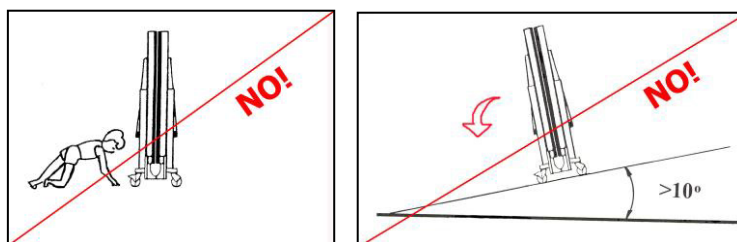

JOOOLA®

Art. 11270 JOOLA TRANSPORT green

Art. 11271 JOOLA TRANSPORT blue

Scan code or enter url
to download app

bit.ly/3GtUBtR

EN 14468-1

| | | | |
|------------------------------------------------------------------------------------------------------------|--------------------------------------------------------------------------------------------------------------------------------------------------|-------------------------------------------------------------------------------------------------------------------------|---------------------------------------------------------------------------------------------------------------------------|
| 1  x2 N/A | 2  Silver 40mm x 40mm x4 R-0-11270-01-102 | 3  x4 R-0-11270-02-102 | 4  x2 R-0-11270-03-102 |
|------------------------------------------------------------------------------------------------------------|--------------------------------------------------------------------------------------------------------------------------------------------------|-------------------------------------------------------------------------------------------------------------------------|---------------------------------------------------------------------------------------------------------------------------|