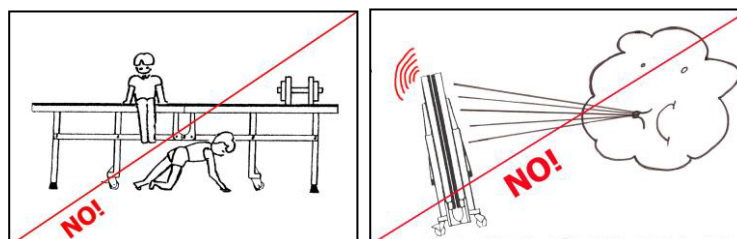

JOOOLA®

Art. 11270 JOOLA TRANSPORT green

Art. 11271 JOOLA TRANSPORT blue

Scan code or enter url
to download app

bit.ly/3GtUBtR

EN 14468-1

| | | | |
|------------------------------------------------------------------------------------------------------------|--------------------------------------------------------------------------------------------------------------------------------------------------|-------------------------------------------------------------------------------------------------------------------------|---------------------------------------------------------------------------------------------------------------------------|
| 1  x2 N/A | 2  Silver 40mm x 40mm x4 R-0-11270-01-102 | 3  x4 R-0-11270-02-102 | 4  x2 R-0-11270-03-102 |
|------------------------------------------------------------------------------------------------------------|--------------------------------------------------------------------------------------------------------------------------------------------------|-------------------------------------------------------------------------------------------------------------------------|---------------------------------------------------------------------------------------------------------------------------|