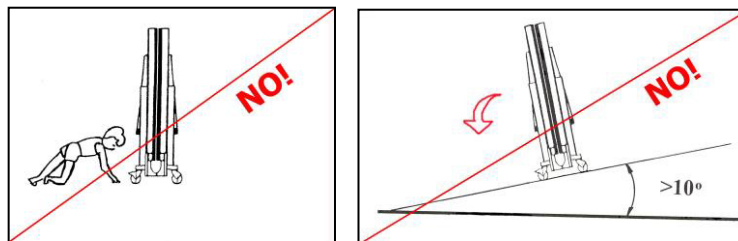

JOOOLA®

Art. 11642 JOOLA OUTDOOR J200A GREY TABLE TENNIS TABLE

09.2021

EN 14468-1

<p>1</p>  <p>x2</p> <p>N/A</p>	<p>2</p>  <p>x4</p> <p>R-0-11642-01-128</p>	<p>3</p>  <p>x4</p> <p>R-0-11200-02-128</p>	<p>4</p>  <p>x1</p> <p>R-0-11642-02-128</p>
--	---	---	---