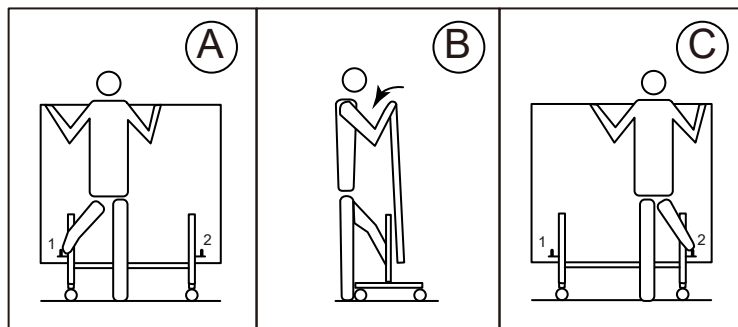

JOOOLA®

Art. 11642 JOOLA OUTDOOR J200A GREY TABLE TENNIS TABLE

09.2021

EN 14468-1

<p>1</p>  <p>x2</p> <p>N/A</p>	<p>2</p>  <p>x4</p> <p>R-0-11642-01-128</p>	<p>3</p>  <p>x4</p> <p>R-0-11200-02-128</p>	<p>4</p>  <p>x1</p> <p>R-0-11642-02-128</p>
--	---	---	---

 <p>H1+H2+H3+H4</p> <p>x1</p> <p>R-0-11642-40-128</p>	<p>H1</p>  <p>x8</p> <p>R-0-11642-41-128</p>	<p>H2</p>  <p>M8 X 45mm</p> <p>x8</p> <p>R-0-11200-42-128</p>
	<p>H3</p>  <p>x16</p> <p>R-0-7889-42-128</p>	<p>H4</p>  <p>M8</p> <p>x8</p> <p>R-0-11200-44-128</p>