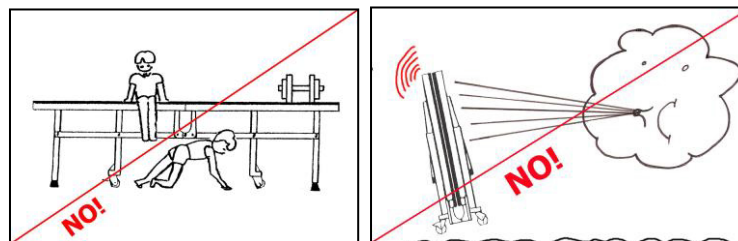

JOOOLA®

Art. 11642 JOOLA OUTDOOR J200A GREY TABLE TENNIS TABLE

09.2021

EN 14468-1

<p>1</p>  <p>x2</p> <p>N/A</p>	<p>2</p>  <p>x4</p> <p>R-0-11642-01-128</p>	<p>3</p>  <p>x4</p> <p>R-0-11200-02-128</p>	<p>4</p>  <p>x1</p> <p>R-0-11642-02-128</p>
--	---	---	---